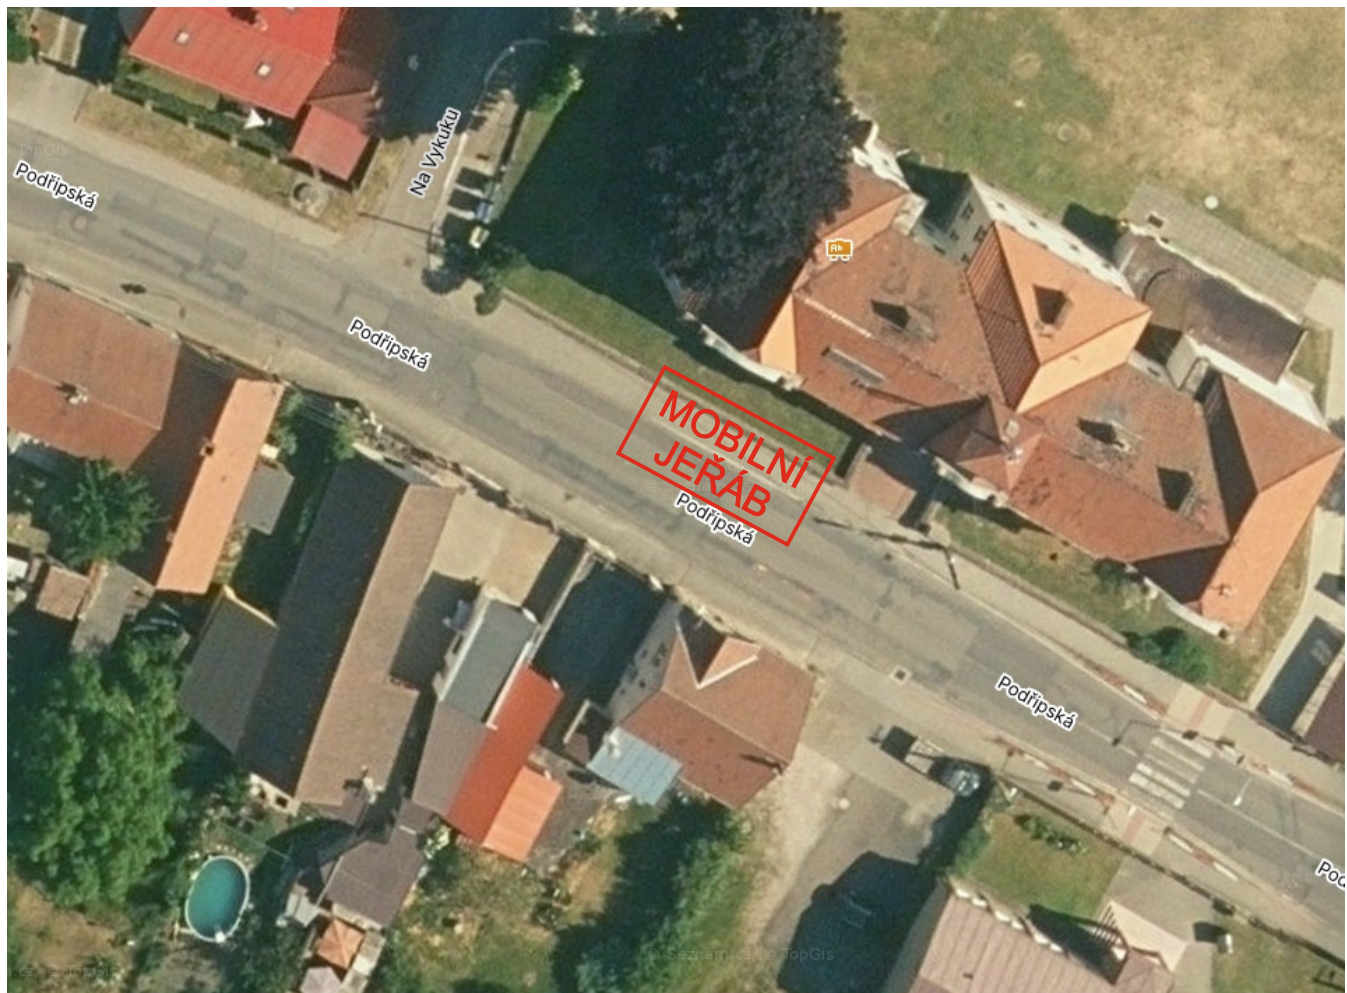

Zájmové území:

Jeřábové práce s mobilním jeřábem na 1 den

Horní Beřkovice - Podřipská 15