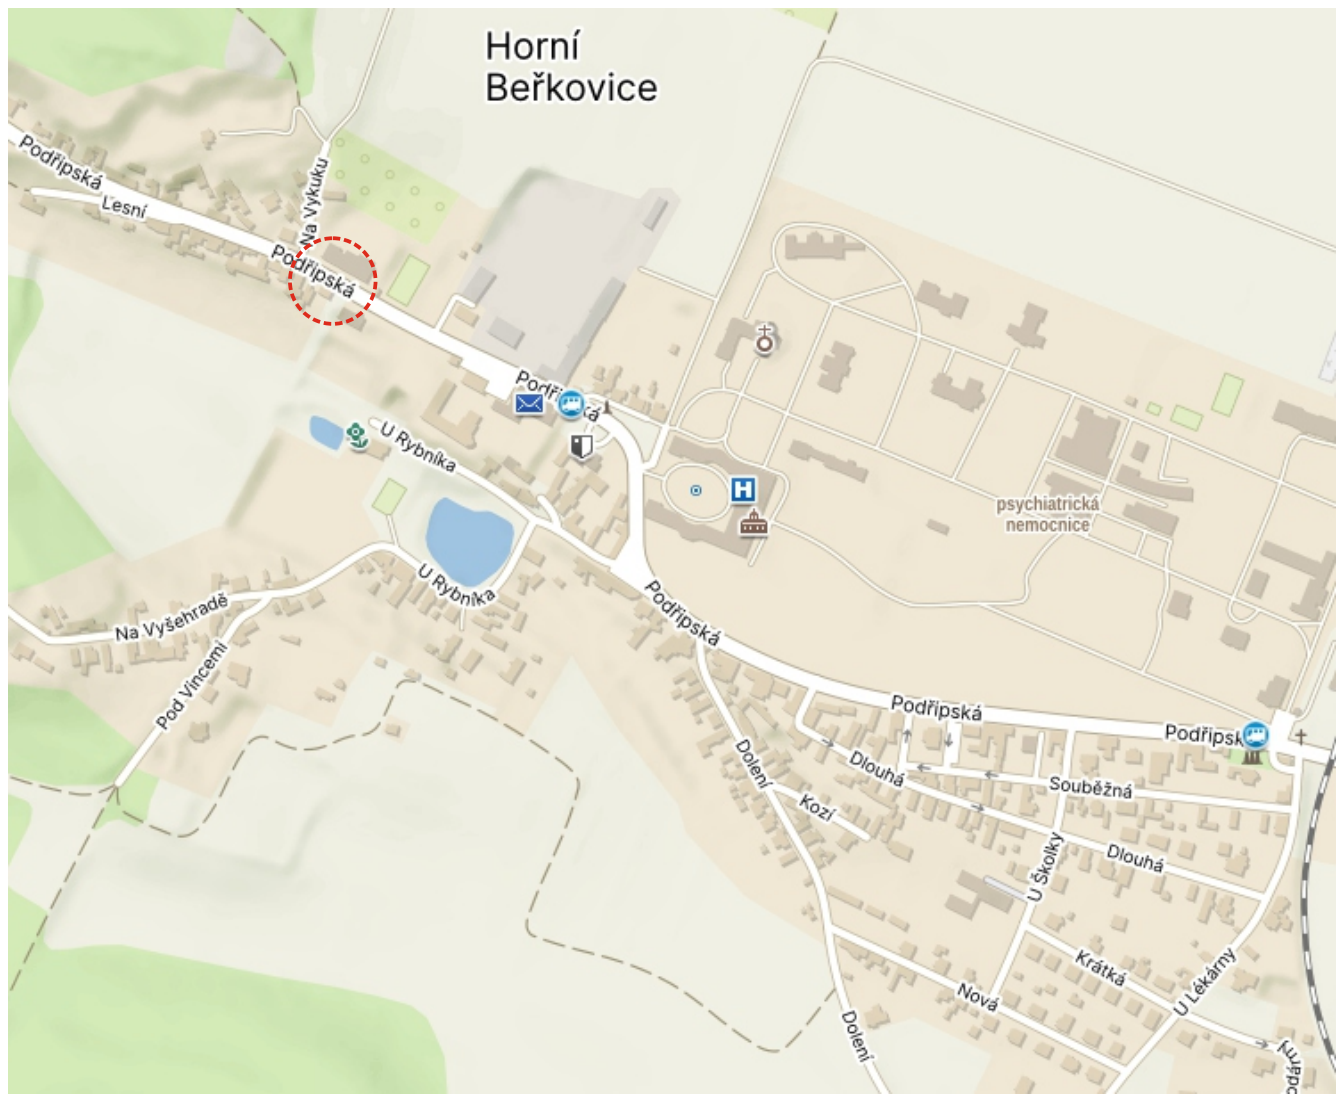

Zájmové území:

Jeřábové práce s mobilním jeřábem na 1 den

Horní Beřkovice - Podřipská 15