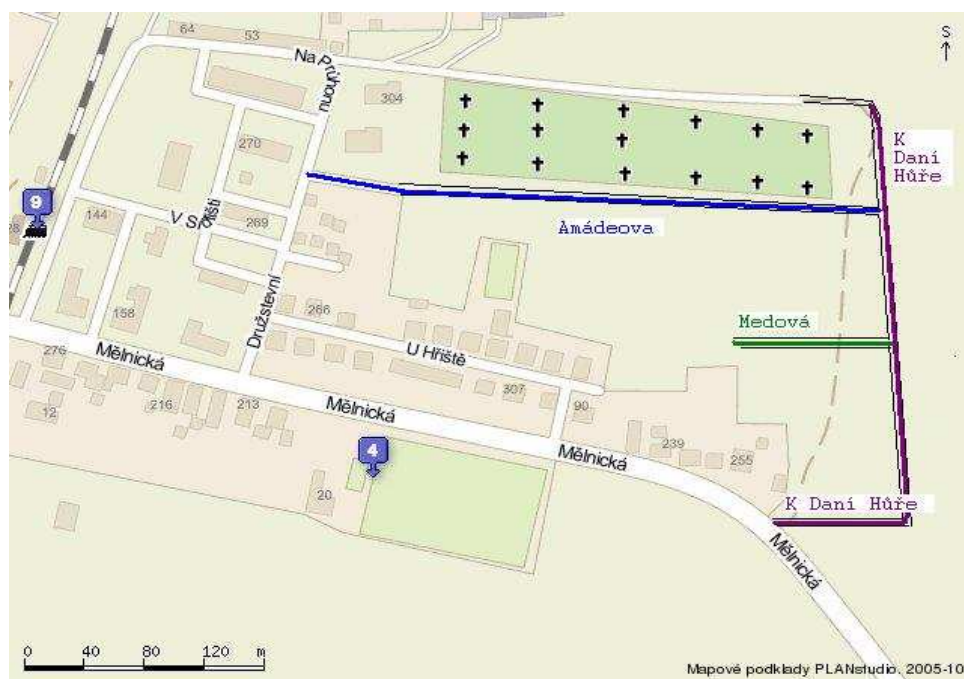

Vážení spoluobčané,

dovolujeme si vás pozvat ke spolupráci při pojmenování pěti nových ulic, které vzniknou v místech parcel pro rodinné domy v lokalitě u hřbitova, za jeslemi a u vodárny. Členové rady je prozatím pojmenovali K Daní hůře, Medová, Amádeova, V Lukách a U Vodárny – vidíte je vyznačeny na pláncích níže. Jde prozatím jen o pracovní názvy. Chtěli bychom slyšet vaše názory či jiné nápady. Abychom váš návrh správně pochopili, napište nám vždy vedle prozatímního návrhu za pomlčkou váš návrh, např.: Amádeova - Květinová, Medová – Polní atd.

Své nápady zasílejte poštou na OÚ nebo odevzdejte do speciálně vytvořené schránky na chodbě v přízemí budovy OÚ či na webové stránky OÚ H.Beřkovic. Můžete uvést autora či uvádět anonymní návrhy, jak je vám libo. Třeba budete v některé z těchto ulic jednou bydlet, pomozte nám udělat naši obec hezkou nejen na fotografiích, ale i v mapách a občanských průkazech !

Děkujeme za vaši účast,

Vaši zastupitelé

Vypracovala MUDr. Adámková