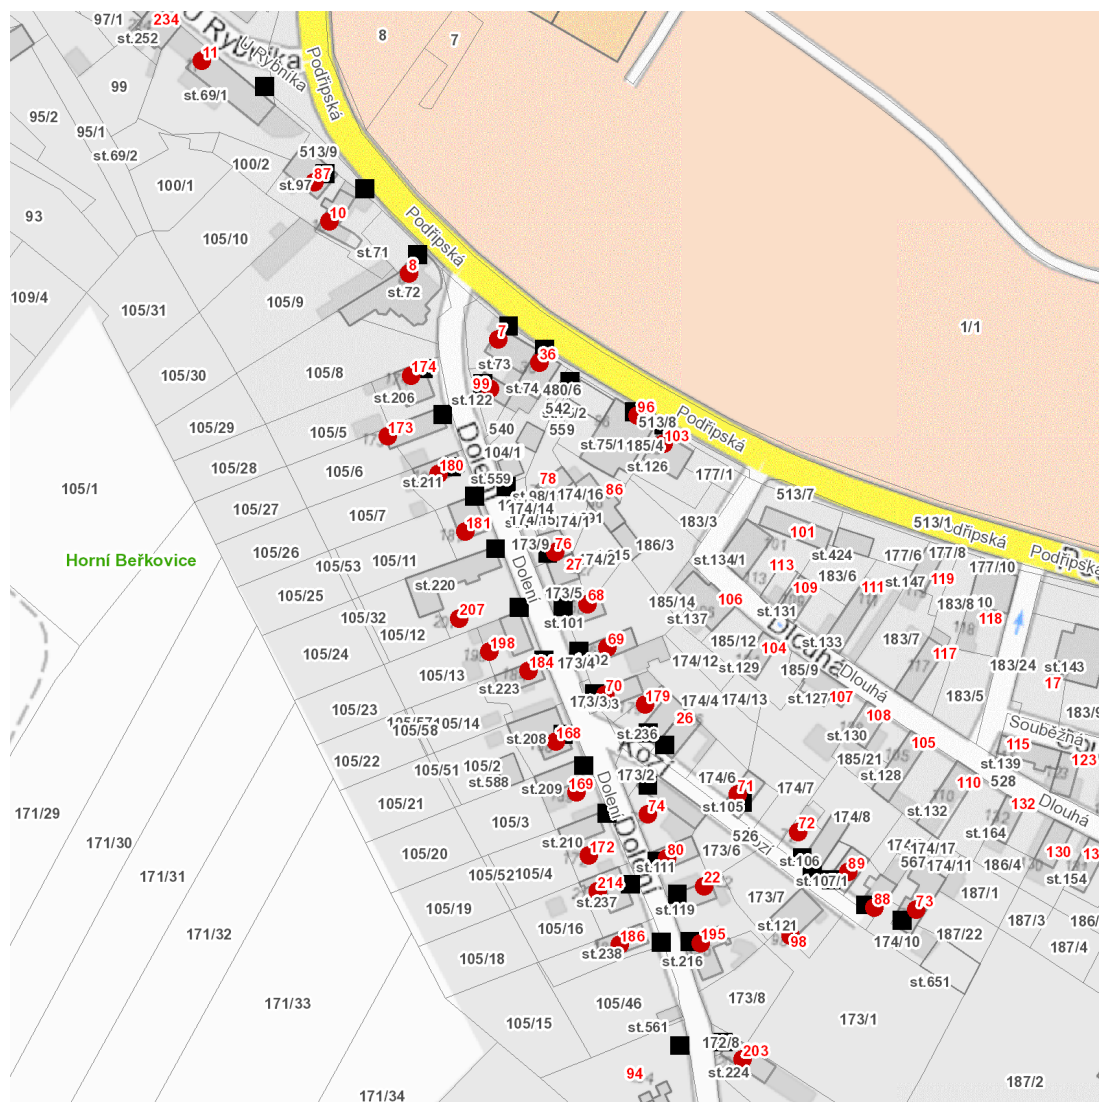

dne **4. 3. 2025** od **7:30** do **15:00** hodin

Plánovaná odstávka zahrnuje tyto lokality:**Horní Beřkovice (okres Litoměřice)**

Dolení: č. p. 8, 68, 69, 70, 74, 76, 80, 99, 168, 169, 172, 173, 174, 180, 181, 184, 186, 195, 198, 203, 207, 214;
č. ev. 22

dne 4. 3. 2025 od 7:30 do 15:00 hodin

Orientační mapový podklad odstávkou dotčených lokalit

VYSVĚTLIVKY

- – adresy dotčené odstávkou elektřiny
- – místa připojení k elektrické síti dotčená odstávkou

INFORMACE ZASLÁNA

IDDS: ur6brf (Obec Horní Beřkovice)